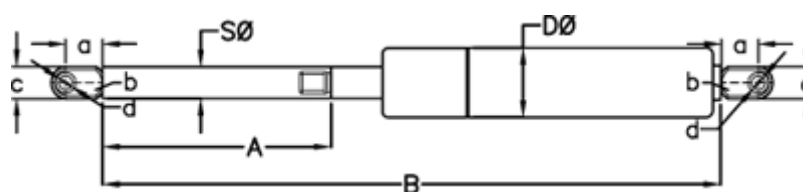

Varenummer: 049049RH0100P1T1

Beskrivelse: Stabilus Lift-O-Mat Gasfjeder 9049RH-P1T1 0100N  
03 08 060 0100 - Rustfast AISI 316

## Mål

A = 60

a = 18

b = 10

B = 169 +/-2

c = 15

d = 8.1

D Ø = 18